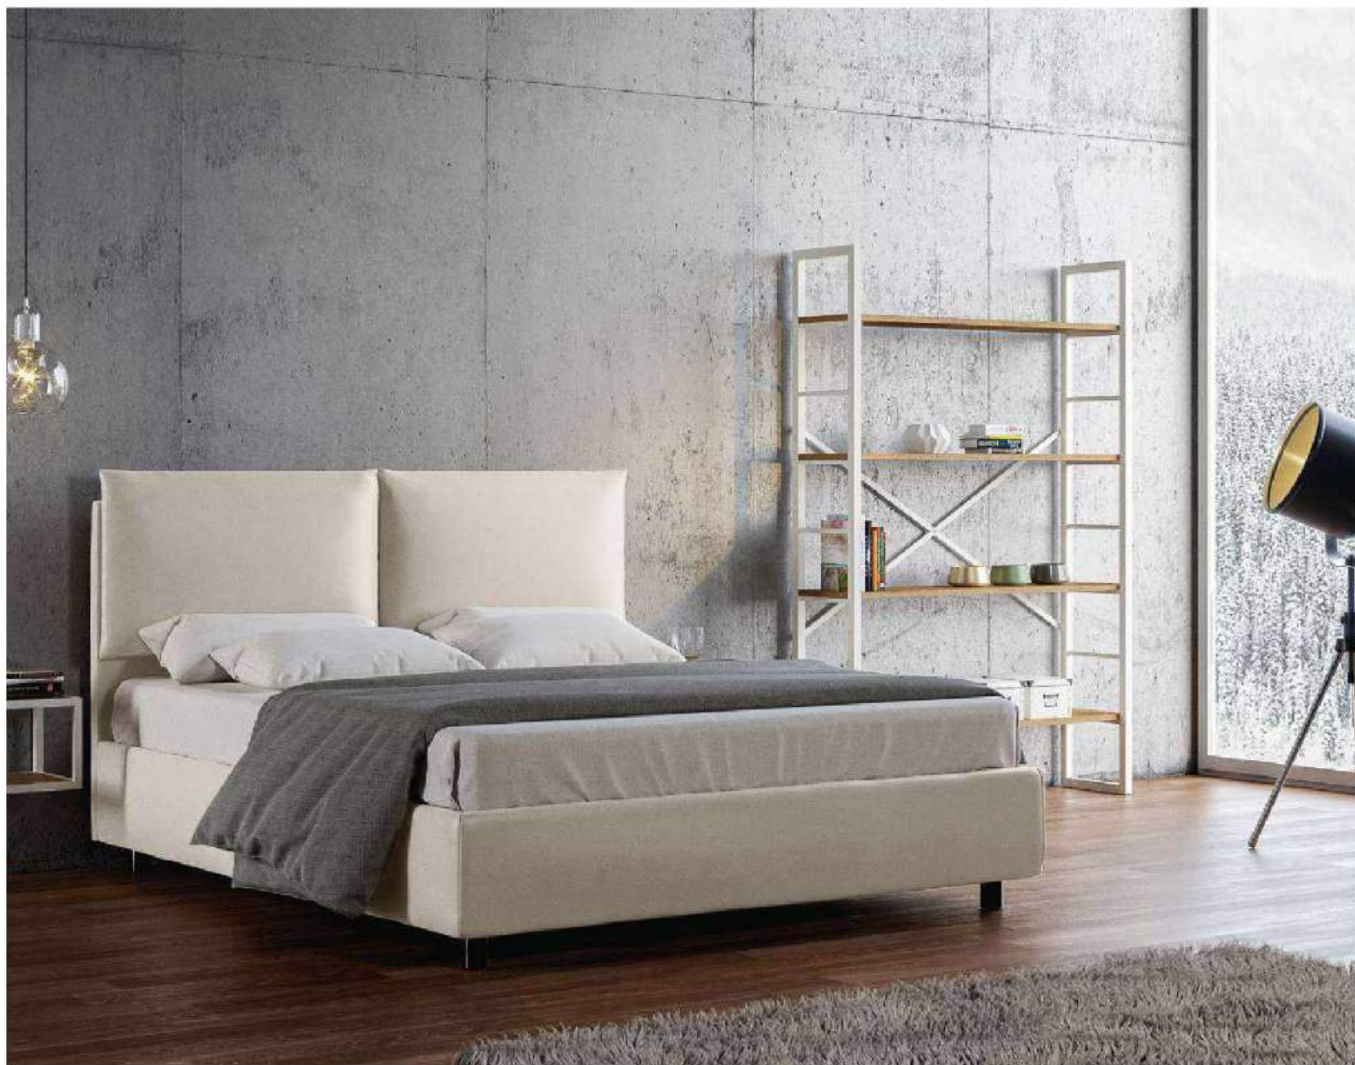

B2
Alberta

Alberta

letto modello: Alberta
materiale: ecopelle o tessuto
disponibili in vari colori
versione rete: 160x190
optional: bottoni o swarovski

B3
Alberta

Ambra

letto modello: Ambra
materiale: ecopelle o tessuto
disponibili in vari colori
versione rete: 160x190
optional: bottoni o swarovski