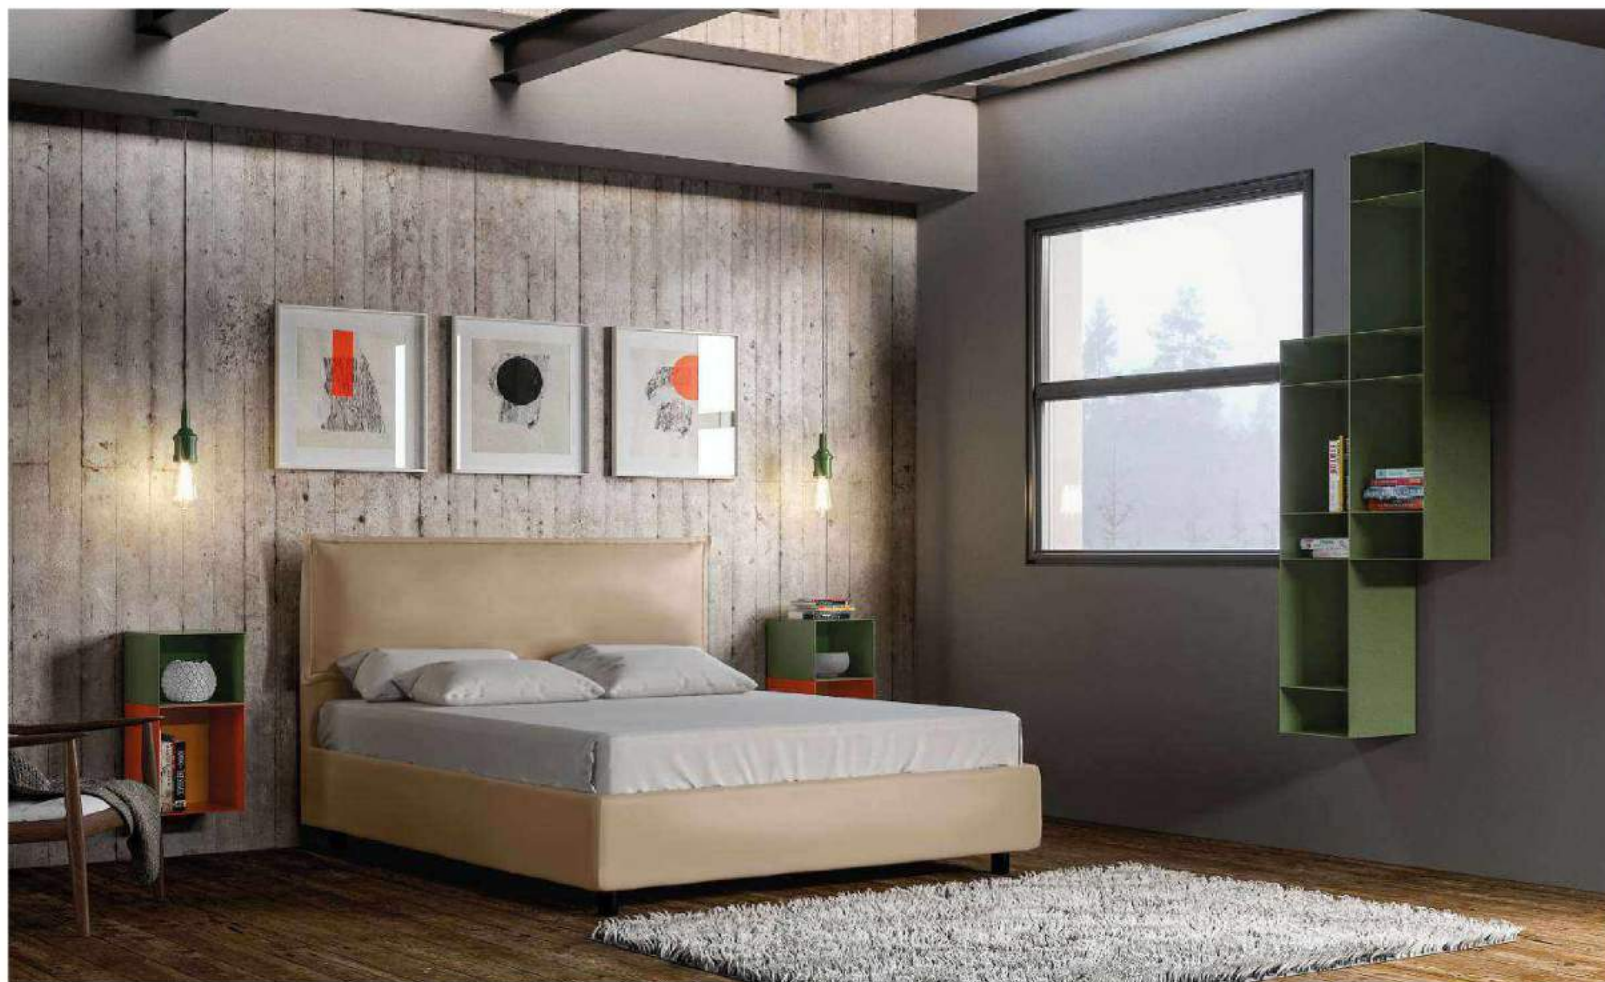

Alice

letto modello: Alice
materiale: ecopelle o tessuto
disponibili in vari colori
versione rete: 160x190
optional: bottoni e swarovski

Agnese

letto modello: Agnese
materiale: ecopelle o tessuto
disponibili in vari colori
versione rete: 160x190
optional: bottoni e swarovski