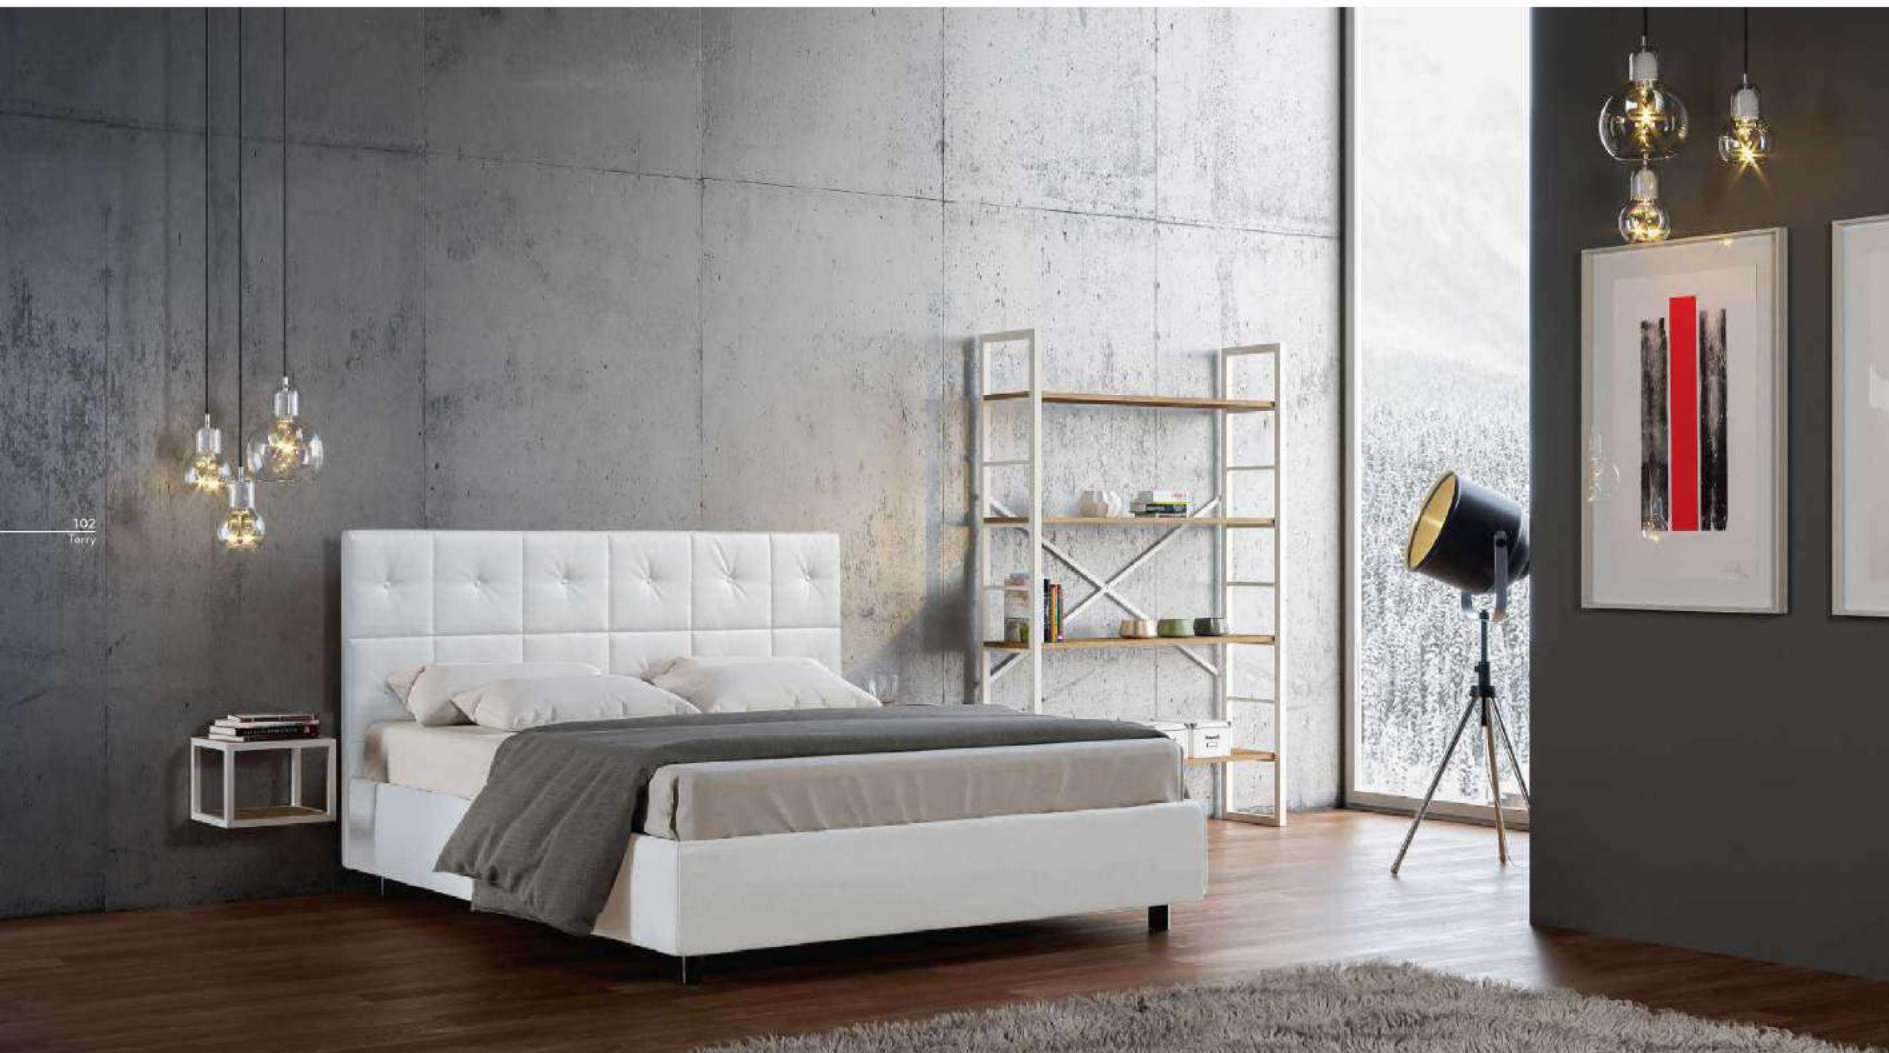

Liberty

letto modello: Liberty
materiale: ecopelle o tessuto
disponibili in vari colori
versione rete: 160x190
optional: bottoni o swarovski

Onda

letto modello: Onda
materiale: ecopelle o tessuto
disponibili in vari colori
versione rete: 160x190
optional: bottoni o swarovski