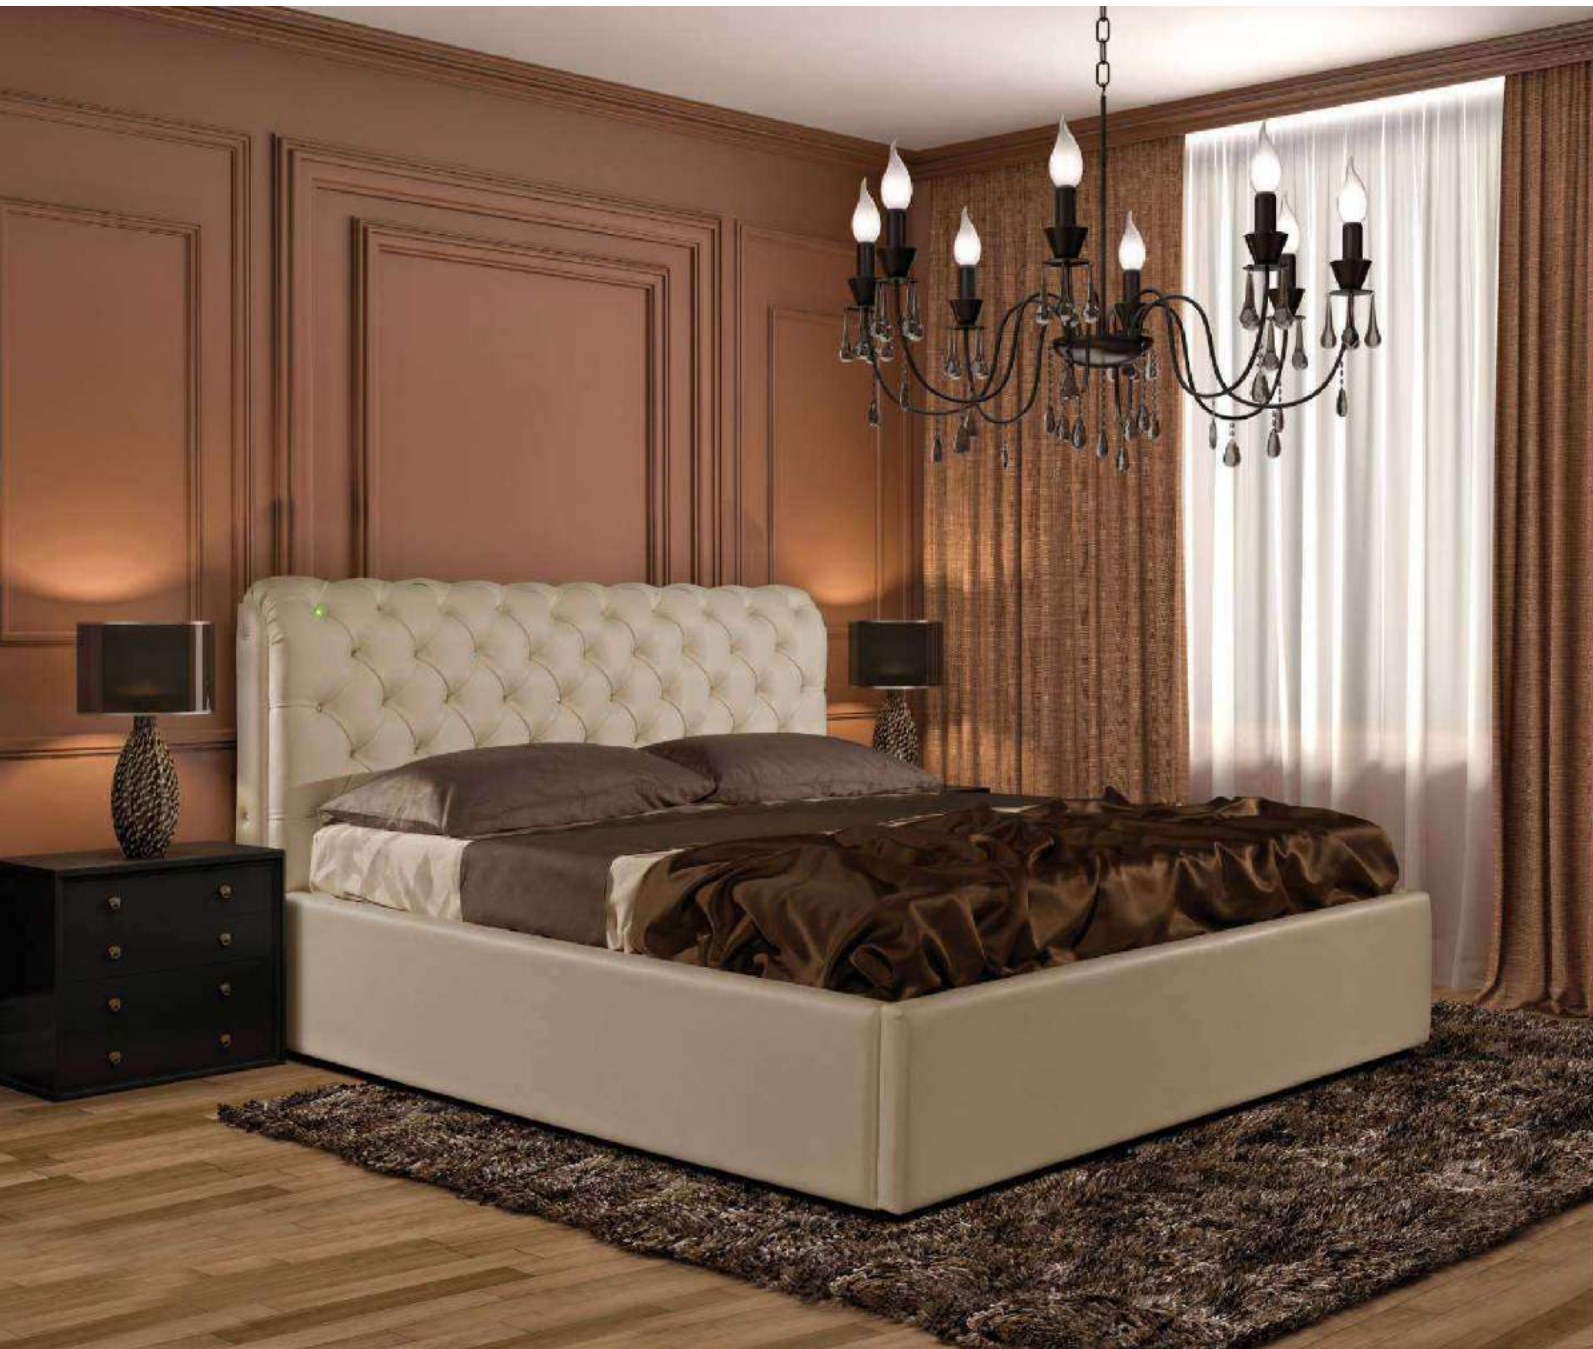

Pegaso

letto modello: Pegaso
materiale: ecopelle o tessuto
disponibili in vari colori
versione rete: 160x190
optional: bottoni o swarovski